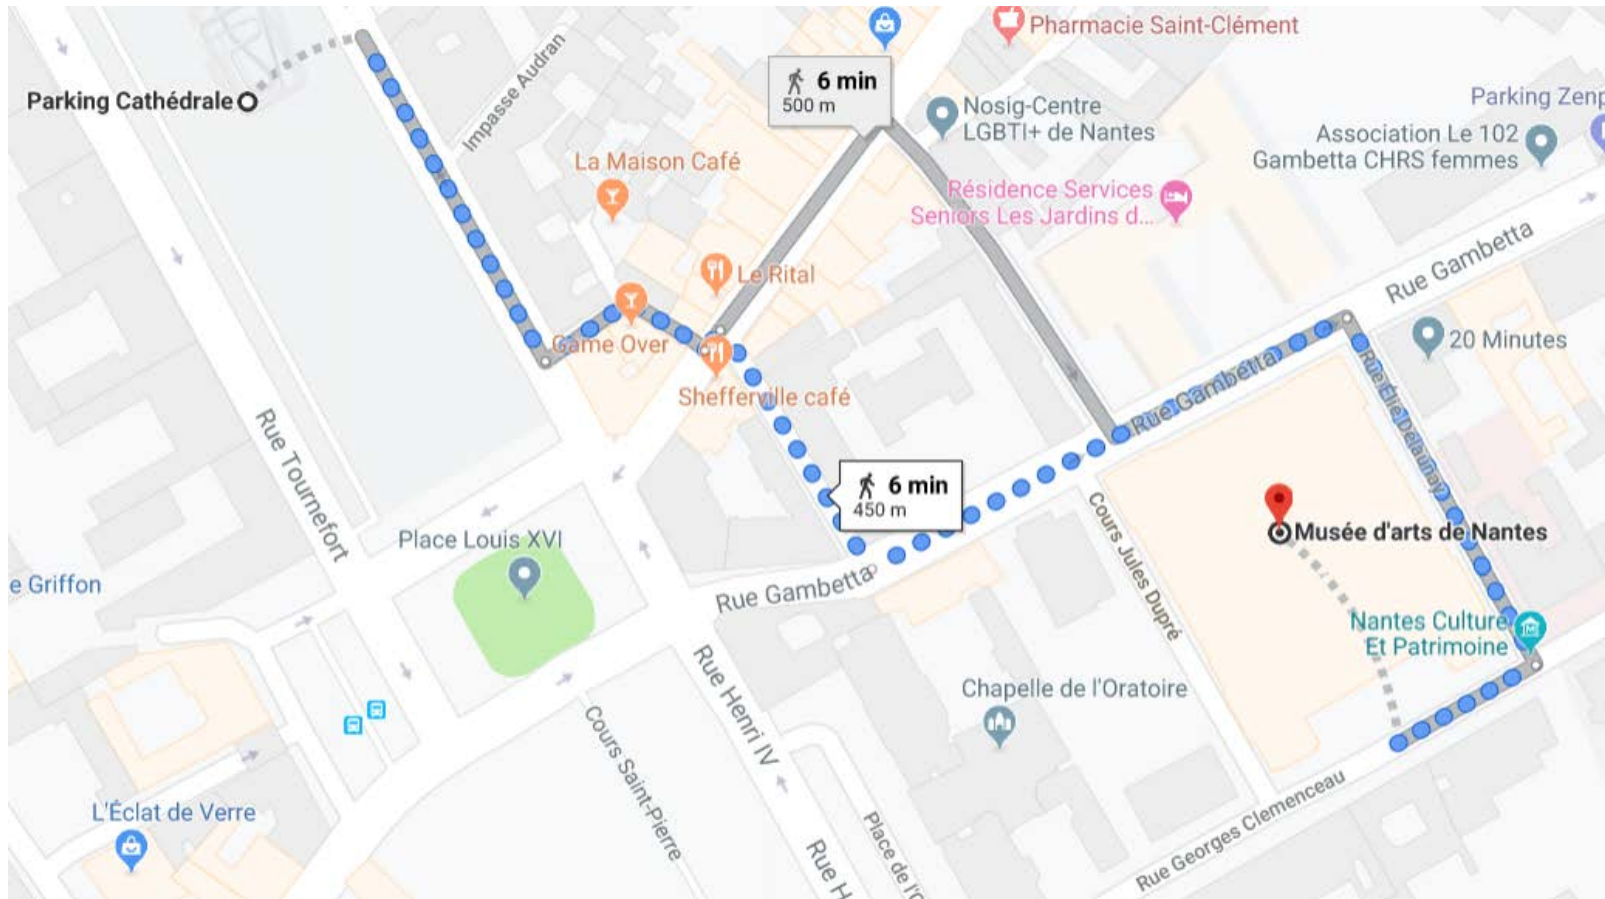

**1) Parking cathédrale** : rue Sully, 44000 Nantes – Tarifs et accès : <https://www.parkings-nantes.fr/fr/parkings/cathedrale>

**2) Parking gare de Nantes Nord** - EFFIA, 27 Boulevard de Stalingrad, 44000 Nantes - Tarifs et accès : <https://www.effia.com/parking/parking-gare-de-nantes-nord-effia>