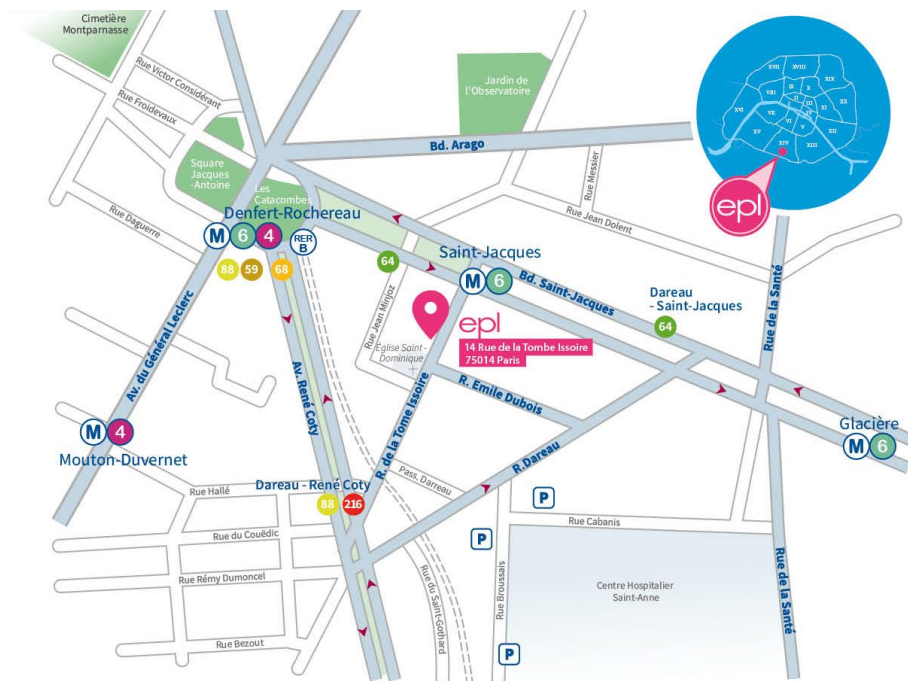

Frederick CAUVIN, Directeur Général Adjoint en charge de l'énergie chez SERM/SA3M

12h30 Déjeuner

Plan d'accès

TRANSPORTS

Station Saint-Jacques
(2 min à pied)

Station Denfert-Rochereau
(6 min à pied)

Gare St-Lazare Lignes 6, 13 (28 min)

Gare du Nord RER B (24 min)

Gare de l'Est Ligne 4 (28 min)

Gare Montparnasse Ligne 6 (13 min)

Gare de Lyon Ligne 6 (22 min)

Étoile Charles de Gaulle Ligne 6 (23 min)

Lignes 59, 64, 68, 88

Station de Denfert-Rochereau
2 av. du Colonel Rol-Tanguy,
75014 Paris.

Charles de Gaulle (66 min)
Orly (43 min)

STATIONNEMENT

STATIONNEMENT MOTO

Parking 2 roues
37-25 Rue Brézin, 75014 Paris

Parkings Voiture

Parking Saemes
Mairie du 14^e
Rue Saillard, 75014 Paris

Yespark
Sainte-Anne Paris 14^e
40 rue Cabanis,
75014 Paris